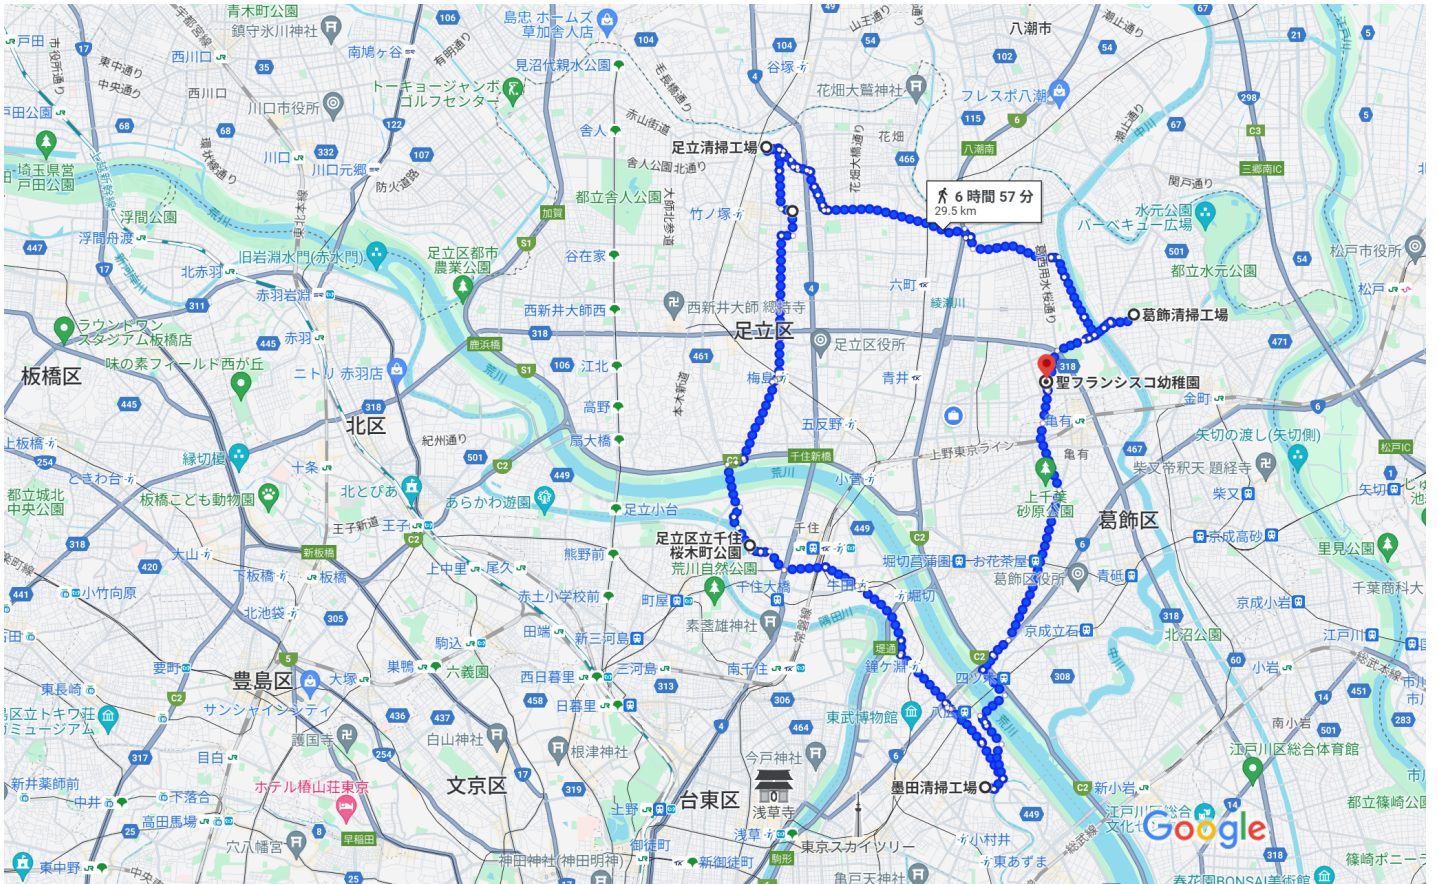

聖フランシスコ幼稚園、〒120-0003 東京都足立区東 徒歩 29.5 km、6 時間 57 分
 和 4 丁目 3-1 8 から 聖フランシスコ幼稚園、〒120-0003 東京都足立区東和 4 丁
 目 3-1 8

地図データ ©2024 1 km

葛西用水桜通り 経由

6 時間 57 分

29.5 km

56 m · 56 m